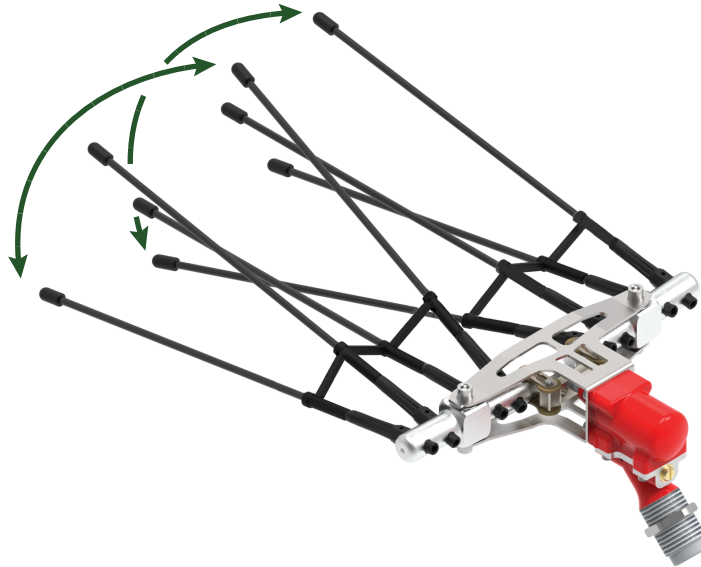

Max = 43 cm
Min = 26 cm

SCAN ME

Original
MADE IN ITALY
PATERLINI
by
STALEA SRL

DESCRIZIONE : ABBACCHIATORE PNEUMATICO "WOLIO-24"

CODICE : 9282
APERTURA MIN - MAX RASTRELLI : 26 - 43 cm
MOVIMENTO : LATERALE CONTRAPPOSTO
CONSUMO ARIA : 135 - 160 Lt/min.
PRESSIONE D'ESERCIZIO : 6 - 8 bar
BATTITI : MAX 1800 giri / min.
PESO : 0,90 Kg
COLORE : GRIGIO / ROSSO PATERLINI
MATERIALE CORPO : FUSIONE D'ALLUMINIO VERNICIATA + TRATTAMENTO TERMICO
MATERIALE RASTRELLI : TECNOPOLIMERO ELASTOMERIZZATO
TIPO RASTRELLO : DENTI INTERCAMBIABILI LUNGHEZZA UNICA IN FIBRA DI CARBONIO
FILETTATURA CODOLO DI COLLEGAMENTO : M30X1,5
LARGHEZZA DI LAVORO RASTRELLI : 43 cm
LUNGHEZZA : 48,5 cm
LARGHEZZA : 27 cm
ALTEZZA : 16 cm
DIMENSIONI IMBALLO : 50X27X17,5 cm
CERTIFICAZIONE : CE
APPLICABILE SU : ASTE " GIROFIX / A-STALIGHT / BLU-LIGHT "

DESCRIPCIÓN : COSECHADORA NEUMÁTICA "WOLIO-24"

CÓDIGO : 9282
APERTURA MÍNIMA - MÁXIMA : 26 - 43 cm
MOVIMIENTO : LADO OPUESTO
CONSUMO DE AIRE : 135 - 160 Lt/min.
PRESIÓN DE FUNCIONAMIENTO : 6 - 8 bar
LATIDOS : MÁXIMO 1800 rpm
PESO : 0,90 Kg
COLOR : GRIS / ROJO PATERLINI
MATERIAL DEL CUERPO : ALUMINIO FUNDIDO PINTADO + TRATAMIENTO TÉRMICO
MATERIAL DEL RASTRILLO : TECNOPOLÍMERO ELASTOMERIZADO
TIPO RASTRILLO : DIENTES INTERCAMBIABLES DE FIBRA DE CARBONO DE LONGITUD ÚNICA
ESPIGA DE CONEXIÓN ROSCADA : M30X1,5
RKE ANCHO DE TRABAJO : 43 cm
LONGITUD : 48,5 cm
ANCHO : 27 cm
ALTURA : 16 cm
DIMENSIONES DEL EMBALAJE : 50X27X17,5 cm
CERTIFICACIÓN : CE
APLICABLE A LOS POSTES " GIROFIX / A-STALIGHT / BLU-LIGHT "